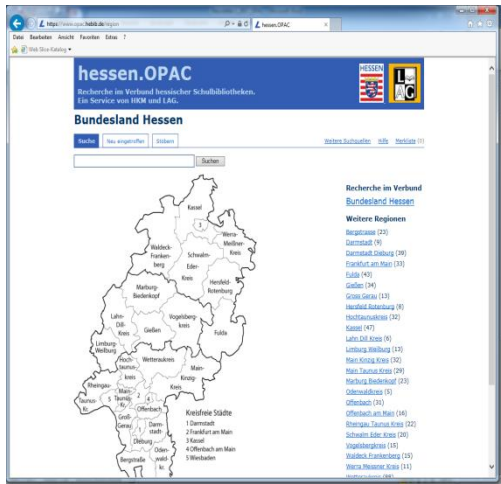

NEWSLETTER SELBSTLERNZENTRUM

slz@richard-mueller-schule.de

Ausgabe 2/2017

Liebe Kolleginnen und Kollegen, liebe Schülerinnen und Schüler,

ab sofort kann man über den Hessen-Opac unseren gesamten Bestand recherchieren:

→ www.opac.hebib.de

→ Fulda auswählen -
entweder über die Landkarte oder
über die Liste am rechten Rand

→ Rims auswählen -
entweder über die Landkarte oder
über die Liste am rechten Rand

→ über die Register „Suche“, „Neu eingetroffen“, „Stöbern“ die Suche starten: