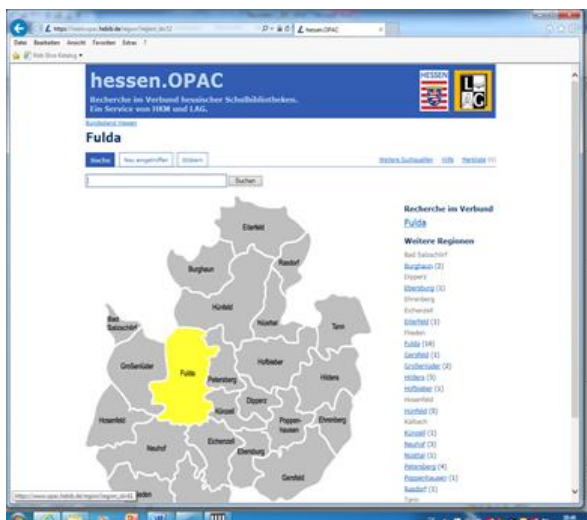

NEWSLETTER SELBSTLERNZENTRUM

slz@richard-mueller-schule.de

Ausgabe 2/2017

Liebe Kolleginnen und Kollegen, liebe Schülerinnen und Schüler,

ab sofort kann man über den Hessen-Opac unseren gesamten Bestand recherchieren:

→ www.opac.hebib.de

→ Fulda auswählen -
entweder über die Landkarte oder
über die Liste am rechten Rand

→ Rims auswählen -
entweder über die Landkarte oder
über die Liste am rechten Rand

→ über die Register „Suche“, „Neu eingetroffen“, „Stöbern“ die Suche starten: